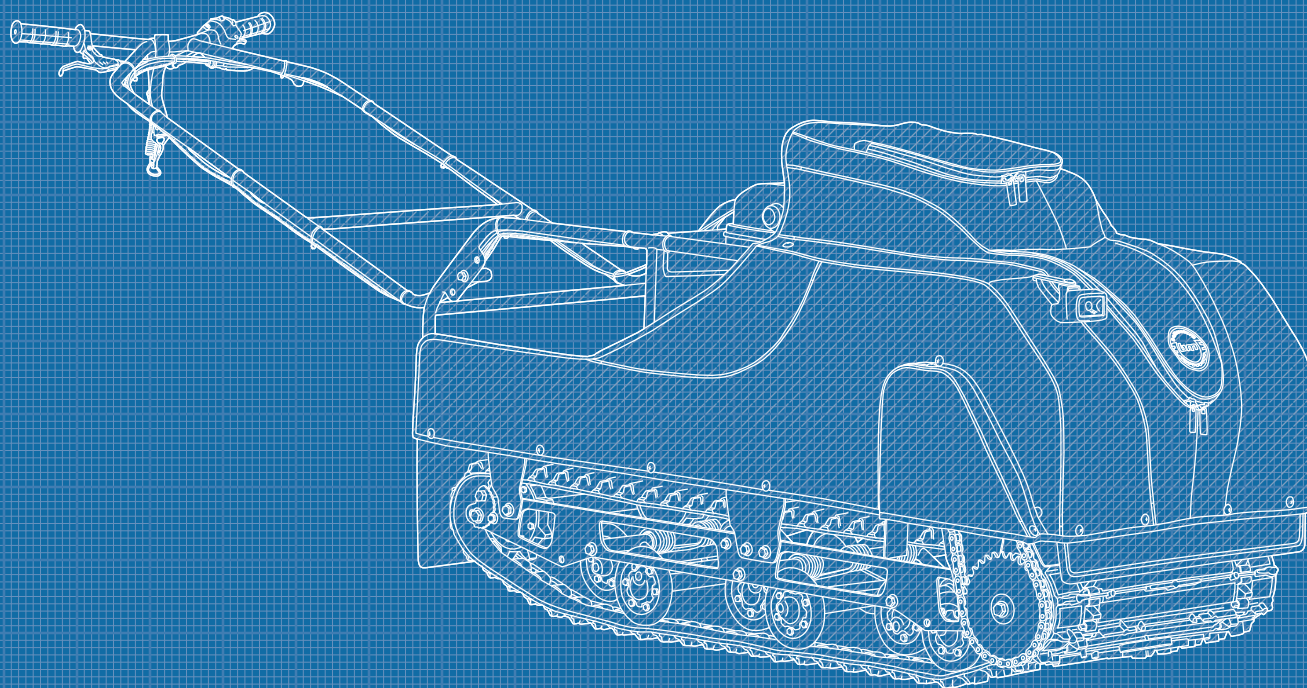

SNOWDOG™

**КАТАЛОГ ЗАПАСНЫХ ЧАСТЕЙ
ДЛЯ МОТОБУКСИРОВЩИКА
BALTMOTORS SNOWDOG
STANDARD R13M WR**

**ДИАПАЗОН СЕРИЙНЫХ
НОМЕРОВ**

**BM500STANDHB005109 ÷
BM500STANDHB005358**

2016 – 2017 ГОДОВ ВЫПУСКА

baltmotors.ru

Месторасположение	Фотография	Артикул	Наименование
		4157-0015-00	Рукоятка руля
		4157-0016-00	Рычаг газа в сборе (металлический)
		4157-0021-00	Устройство тягово-цепное (фаркоп)
		4167-0006-00	Кожух цепи защитный (защита цепи в сборе)
		4167-0017-00	Кронштейн металлический (моторама в сборе WR Rato-BS)
		4167-0024-00	Пластина металлическая фасонная Standard W
		4167-0031-00	Чехол для мотобуксировщика Standard R15ME

Месторасположение	Фотография	Артикул	Наименование
		4167-0201-0500	Руль (каркас руля для модели Standard WR), цвет черный, без съемных элементов
		4167-1000-0190	Пластина металлическая (образующая WR/WL), окрашенная
		4257-2020-0002	Трос газа (2,5м) (2016)
		4260-0000-0002	Двигатель RATO R390S (четырёхтактный, 389 куб.см., без электростартера)
		4357-0077-00	Фара передняя в сборе с проводами и лампой, 12В, 8Вт (LED), spotlight
		4360-0001-0000	Переключатель рулевой в сборе с проводами и разъемами (без кнопки электростартера)
		4457-0063-00	Звездочка привода цепи ведущая, 11 зубьев

Месторасположение	Фотография	Артикул	Наименование
		4457-0064-00	Звездочка привода цепи, ведомая (32 зуба)
		4460-0001-00	Цепь роликовая привода гусеницы (61 звено с замком)
		4461-0001-00	Вал вариатора ведомого Сафари
		4467-0055-00	Вал ведомый, трансмиссии под тележку 488мм
		4467-0056-00	Вал ведущий, трансмиссии, под тележку 488мм
		4467-0127-00	Ремень вариатора 30x14x1120 (мотобуксировщика)
		4468-0001-00	Вариатор ведущий Сафари 25мм (30М)